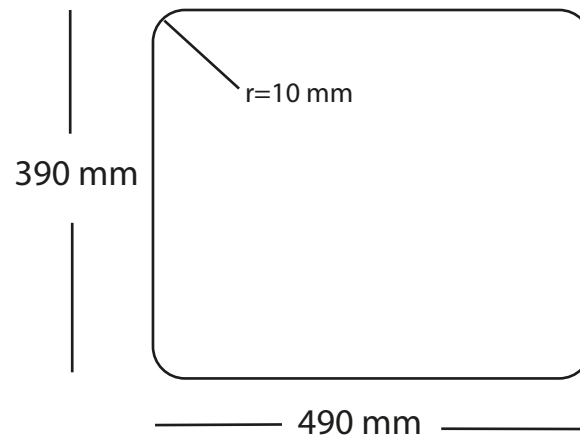

Kubus 500 Soft køkkenvask Udskæringsmåål

Varenr.: 10250

VVS-nr.: 681304115

Godstykkelse:

1,2 mm

Min. skabsbrede:

600 mm

LAVABO®

Underlimning, Unterbau, Undermount
Solid Surface

Underlimning, Unterbau, Undermount
Sten, Stein, Stone

Underlimning, Unterbau, Undermount
Træ, Holz, Wood

Forbehold for ændringer - Angaben ohne gewähr - Subject to change