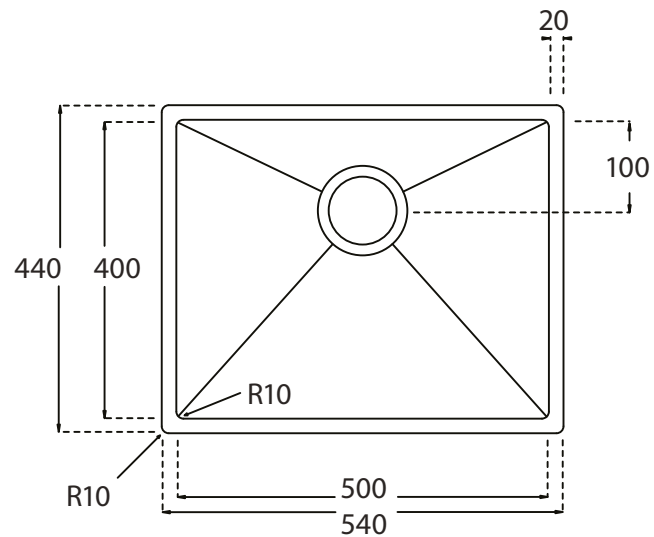

Kubus 500 Soft køkkenvask Udskæringsmåål

Varenr.: 10250

VVS-nr.: 681304115

Godstykkelse:

1,2 mm

Min. skabsbrede:

600 mm

LAVABO®